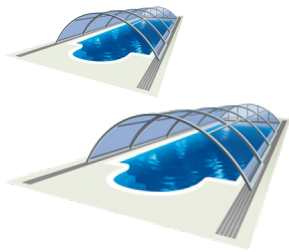

## Universe

Der klassische Typ der Schwimmbeckenüberdachungen

Bewertung: Noch nicht bewertet

**Preis**

[Produktanfrage](#)

Beschreibung Universe ist der klassische Typ der Schwimmbeckenüberdachungen.

Er verbindet die Vorteile der schnellen Aufheizung des Wassers mit einfacher Pflege des Swimming-pools.

Durch die Verschiebung der einzelnen Elemente außerhalb des Beckens wird das Baden in der freien Natur nicht gestört; gleichzeitig im geschlossenen Zustand wird das Baden wie im Hallenbad ermöglicht.

Universe - das meistverkaufte Modell

Breite m	Länge m	Höhe m	Anzahl Segmente	Preis
3	5,0	0,9	2	4218,00€

Breite m	Länge m	Höhe m	Anzahl Segmente	Preis
3	6,4	1,0	3	4773,00€
3	7,5	1,0	3	5639,55€
3,5	4,2	1,15	2	3789,00€
3,5	5,0	1,15	2	4880,00€
3,5	6,4	1,2	3	5399,00€
3,5	7,5	1,2	3	6398,00€
3,5	8,5	1,3	4	6950,00€
3,75	5,0	1,2	2	4999,00€
3,75	6,4	1,25	3	5970,00€
3,75	7,5	1,25	3	6699,00€
3,75	8,5	1,3	4	6998,00€
4,0	6,4	1,3	3	5899,00€
4,0	7,5	1,3	3	6950,00€
4,0	8,5	1,35	4	7599,00€
4,5	7,5	1,5	3	7380,00€
4,5	8,5	1,55	4	8799,00€
4,5	10,0	1,55	4	8960,00€
4,5	12,0	1,60	5	9998,00€
5,0	8,5	1,75	4	8850,00€
5,0	10,0	1,75	4	9960,00€
5,0	12,0	1,8	5	11590,00€

Stirnseitenverglasung mit Kompaktplatten aus klarem Kunstglas gegen Aufpreis