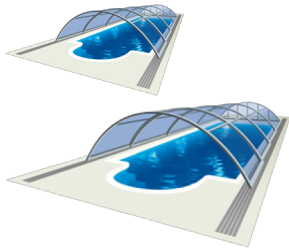

## Universe

Der klassische Typ der Schwimmbeckenüberdachungen

Bewertung: Noch nicht bewertet

**Preis**

[Produktanfrage](#)

Beschreibung Universe ist der klassische Typ der Schwimmbeckenüberdachungen.

Er verbindet die Vorteile der schnellen Aufheizung des Wassers mit einfacher Pflege des Swimming-pools.

Durch die Verschiebung der einzelnen Elemente außerhalb des Beckens wird das Baden in der freien Natur nicht gestört; gleichzeitig im geschlossenen Zustand wird das Baden wie im Hallenbad ermöglicht.

Universe - das meistverkaufte Modell

Breite m	Länge m	Höhe m	Anzahl Segmente	Preis
3	5,0	0,9	2	4218,00€

Breite m	Länge m	Höhe m	Anzahl Segmente	Preis
3	6,4	1,0	3	4773,00€
3	7,5	1,0	3	5639,55€
3,5	4,2	1,15	2	3789,00€
3,5	5,0	1,15	2	4880,00€
3,5	6,4	1,2	3	5399,00€
3,5	7,5	1,2	3	6398,00€
3,5	8,5	1,3	4	6950,00€
3,75	5,0	1,2	2	4999,00€
3,75	6,4	1,25	3	5970,00€
3,75	7,5	1,25	3	6699,00€
3,75	8,5	1,3	4	6998,00€
4,0	6,4	1,3	3	5899,00€
4,0	7,5	1,3	3	6950,00€
4,0	8,5	1,35	4	7599,00€
4,5	7,5	1,5	3	7380,00€
4,5	8,5	1,55	4	8799,00€
4,5	10,0	1,55	4	8960,00€
4,5	12,0	1,60	5	9998,00€
5,0	8,5	1,75	4	8850,00€
5,0	10,0	1,75	4	9960,00€
5,0	12,0	1,8	5	11590,00€

Stirnseitenverglasung mit Kompaktplatten aus klarem Kunstglas gegen Aufpreis