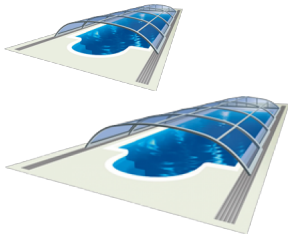

Elegant Neo

Umfassender Schutz des Pools durch ein optimales Gewölbe

Bewertung: Noch nicht bewertet

Preis

[Produktanfrage](#)

Beschreibung Die elegante Form des Daches verleiht diesem Modell seinen Namen. Es bietet umfassenden Schutz des Pools durch ein optimales Gewölbe. Vorteil: Nutzung des Pools im überdachten Zustand auch bei schlechtem Wetter möglich.