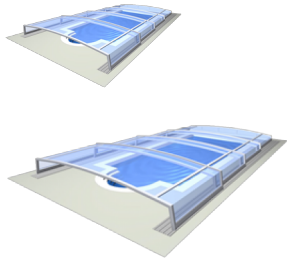

Corona

Die niedrigste Zweischielen-Überdachung für Schwimmbäder

Bewertung: Noch nicht bewertet

Preis

[Produktanfrage](#)

Beschreibung Die Überdachung Corona ist die niedrigste Zweischielen-Überdachung für Schwimmbäder. Diese Überdachung erfüllt ihre Funktion perfekt und ermöglicht den idealen Ausblick auf den Garten. Charakteristisch für dieses Modell sind senkrechte Seitenwände mit dezentem Bogen.